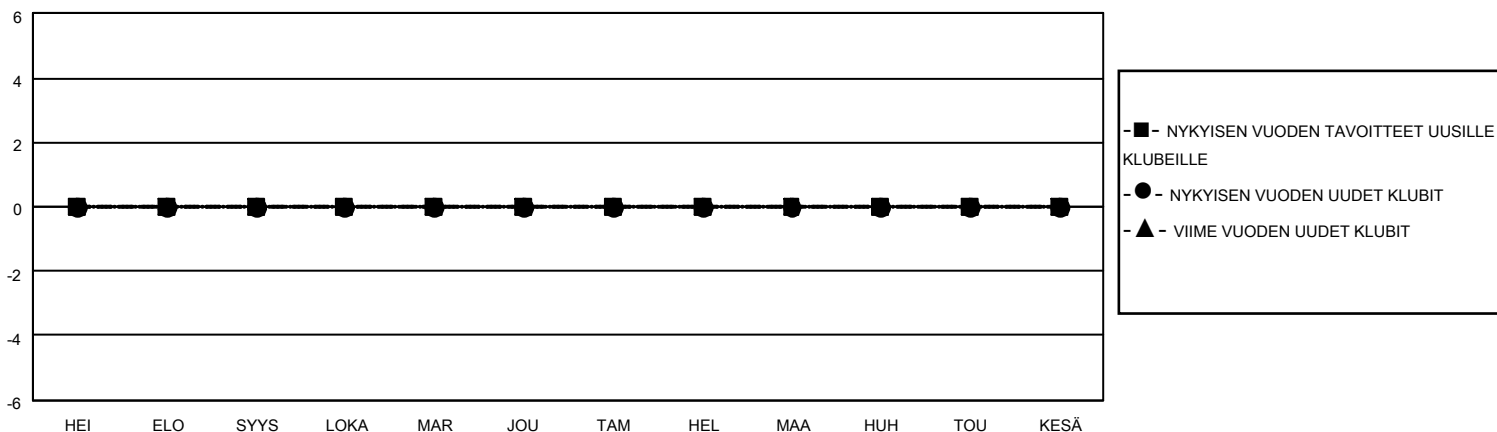

MONTHLY MEMBERSHIP PROGRESS REPORT

SIJAINTI FINLAND

District 107 E

Results as of: 10/31/2021

Klubit				jäsentä			
TULOKSET 2021-2022				TULOKSET 2021-2022			
NELJÄNNES	UUDEN KLUBIN TAVOITE	UUDET KLUBIT	LOPETETUT KLUBIT	NELJÄNNES	JÄSENKASVUN NETTOTAVOITE	TOTEUTUNUT JÄSENKASVU	POISTETUT JÄSENET (mukaan lukien siirrot)
HEI/ELO/SYYS	0	0	2	HEI/ELO/SYYS	0	5	29
LOKA/MAR/JOU	0	0	0	LOKA/MAR/JOU	0	10	19
TAM/HEL/MAA	0	0	0	TAM/HEL/MAA	0	0	0
HUH/TOU/KESÄ	0	0	0	HUH/TOU/KESÄ	0	0	0

TAVOITTEET JA UUDET KLUBIT, KUMULATIIVINEN