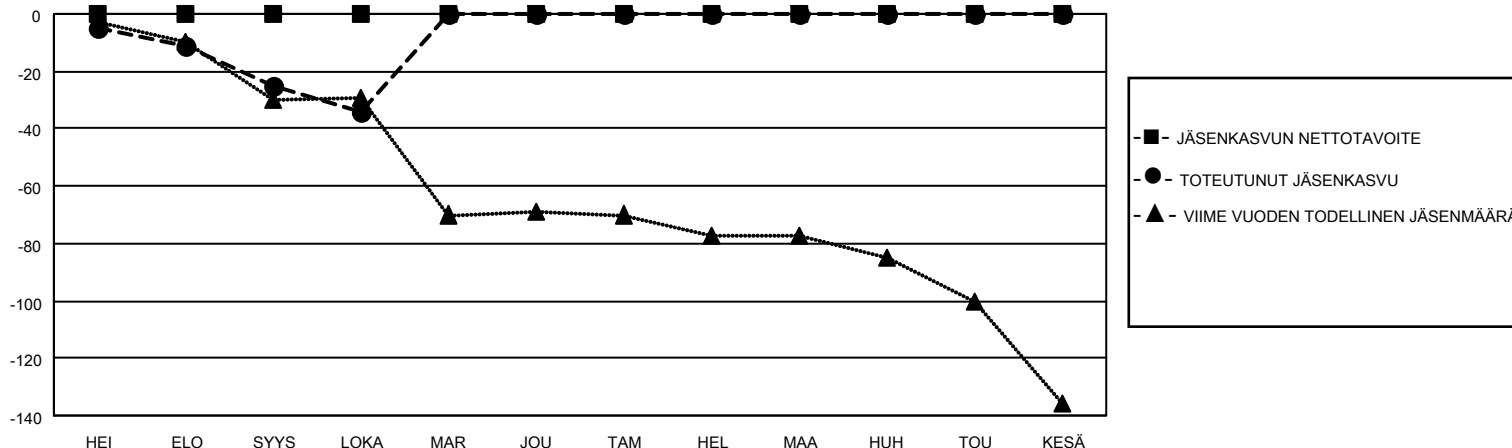

# MONTHLY MEMBERSHIP PROGRESS REPORT

SIJAINTI FINLAND

District 107 E

Results as of: 10/31/2021

Klubit				jäsentä			
TULOKSET 2021-2022				TULOKSET 2021-2022			
NELJÄNNES	UUDEN KLUBIN TAVOITE	UUDET KLUBIT	LOPETETUT KLUBIT	NELJÄNNES	JÄSENKASVUN NETTOTAVOITE	TOTEUTUNUT JÄSENKASVU	POISTETUT JÄSENET (mukaan lukien siirrot)
HEI/ELO/SYYS	0	0	2	HEI/ELO/SYYS	0	5	29
LOKA/MAR/JOU	0	0	0	LOKA/MAR/JOU	0	10	19
TAM/HEL/MAA	0	0	0	TAM/HEL/MAA	0	0	0
HUH/TOU/KESÄ	0	0	0	HUH/TOU/KESÄ	0	0	0

TAVOITTEET JA UUDET KLUBIT, KUMULATIIVINEN

TAVOITTEET JA JÄSENET, KUMULATIIVINEN

LAKKAUTETUT KLUBIT: 2

ERONNEET JÄSENET

KUOLLUT	5
KLUBI LAKKAUTETTU	0
MUU	43
<b>YHTEENSÄ</b>	<b>48</b>

10 CLUBS OF 71 LISÄNNYT YHDEN TAI USEAMMAN UUTTA JÄSENTÄ